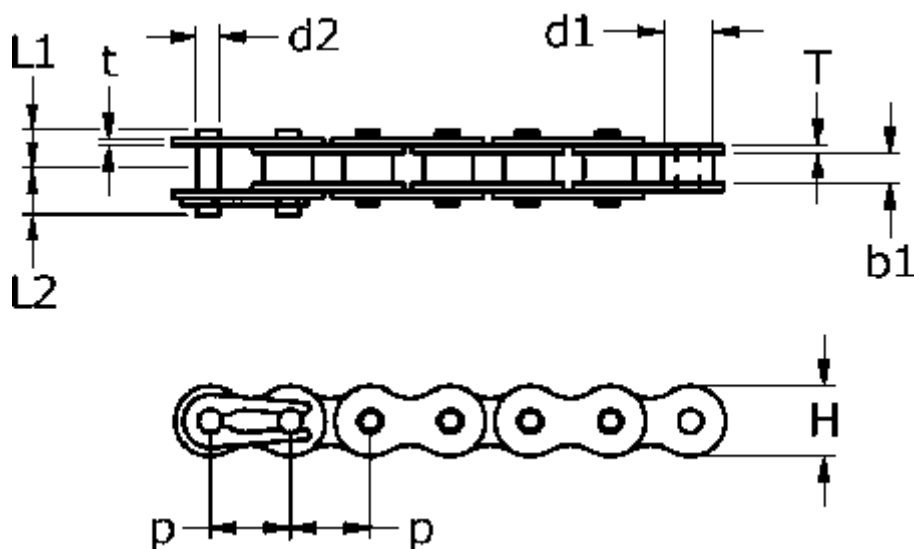

Data Sheet

Article number: 61370235200000
Description: Tsubaki 20 B-1 Simplex rollerchain
Neptune.
Note: 20 B-1

Measures

b1	= 19.56	T = 4.4
Breaking power	= 95kN	t = 3.4
d1	= 19.05	
d2	= 10.19	
H	= 26	
L1	= 19.9	
L2	= 23.1	
P	= 31.75	